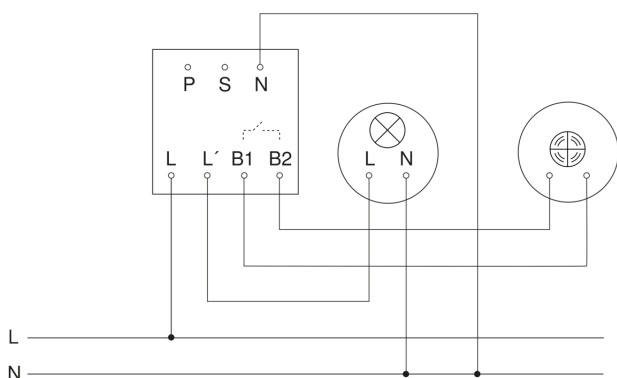

HF 360

COM2 - incassato
EAN 4007841 002848
Art. n. 002848

Schema elettrico Master

Schema elettrico Master-Slave collegamento in rete